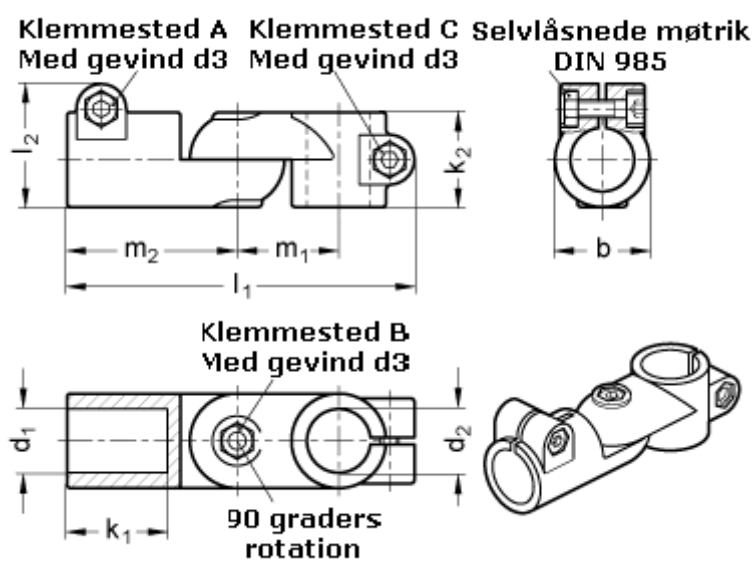

Varenummer: 20284B45B42T2SW
Beskrivelse: E+G laskeforbindelse
GN284-B45-B42-T-2-SW

Mål

b = 65	m1 = 70
d1 = B45	m2 = 115
d2 = B42	
d3 = M10	
k1 = 74.0	
k2 = 65	
l1 = 230	
l2 = 77.5	